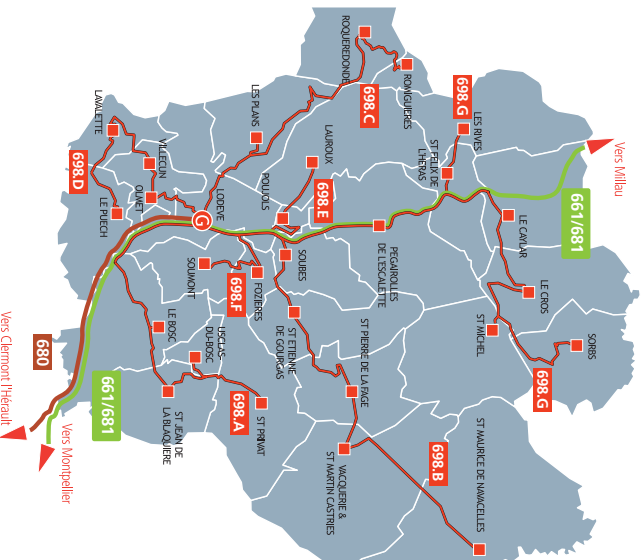

## Le réseau Draille - Bassin de Lodève

**Ligne 698.A :** Usclas du Bosc - St Privat - St Jean de la Blaquière - Le Bosc

**Ligne 698.B :** St Maurice de Navacelles - La Vacquerie & St Martin de Castries - St Pierre de la Fage - St Etienne de Gourgas - Soubès

**Ligne 698.C :** Les Plans - Roqueredonde - Romiguières

**Ligne 698.D :** Le Puech - Lavalette - Olmet et Villecum

**Ligne 698.E :** Pégairrolles de l'Escalette - Poujois - Lauroux

**Ligne 698.F :** Soumont - Fozières

**Ligne 698.G :** Sorbs - Cros - St Michel - St Félix de l'Héras - Les Rives - Le Caylar

## La Draille - Ligne 698.E Lodève > Pégairrolles de l'Escalette

Pégairrolles de l'Escalette - Poujois - Lauroux - Lodève

**Horaires**  
Edition du 29 mars 2021

SERVICE PUBLIC OCCITANIE TRANSPORTS  
**iio**  
Métropole Occitane  
**Hérault Transport**