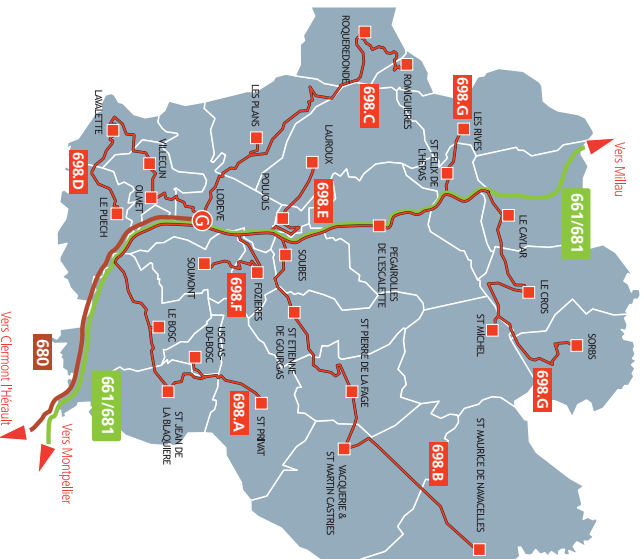

Le réseau Draille - Bassin de Lodève

Ligne 698.A : Usclas du Bosc - St Privat - St Jean de la Blaquière - Le Bosc

Ligne 698.B : St Maurice de Navacelles - La Vacquerie & St Martin de Castries - St Pierre de la Fage - St Etienne de Gourgas - Soubès

Ligne 698.C : Les Plans - Roqueredonde - Romiguières

Ligne 698.D : Le Puech - Lavalette - Olmet et Villecum

Ligne 698.E : Pégairrolles de l'Escalette - Poujols - Lauroux

Ligne 698.F : Soumont - Fozières

Ligne 698.G : Sorbs - Cros - St Michel - St Félix de l'Héras - Les Rives - Le Caylar

La Draille - Ligne 698.G

Lodève > Sorbs

Sorbs - Le Cros - St Michel - St Félix de l'Héras - Les Rives - Lodève

Horaires

Edition du 29 mars 2021

SERVICE PUBLIC OCCITANIE TRANSPORTS
iio
Hérault Transport
L'Occitanie

Sorbs - Le Cros - St Michel - St Félix de l'Héras - Les Rives - Le Caylar - Lodève

LàV : du lundi au vendredi **Me** : Mercredi **LMa-JV** : Lundi, mardi, jeudi et vendredi

| Jours de circulation | PERIODE SCOLAIRE | | PERIODE DE VACANCES |
|----------------------------------|------------------|--------------|---------------------|
| | L à V | Me | Me |
| N° de ligne | 1358 | 698.G | 698.G |
| Sorbs Centre Bourg | | 08:40 | 08:40 |
| Le Cros Centre Bourg | 07:00 | 08:45 | 08:45 |
| St Michel Centre Bourg | 07:10 | 08:55 | 08:55 |
| St Félix de l'Héras Centre Bourg | - | 09:05 | 09:05 |
| Les Rives Ecole | - | 09:10 | 09:10 |
| Le Caylar Le Relais Arrivée | <u>07:15</u> | <u>09:15</u> | <u>09:15</u> |
| ↓ Le Relais Départ | 07:20 | 09:20[2] | 09:20[2] |
| Les Rives Ecole | 07:25 | - | - |
| Lodève République [3] | 07:55[1] | - | - |
| ↓ Gare routière | 08:00 | 10:00 | 10:00 |
| ↓ Parc Municipal | 08:05 | | |