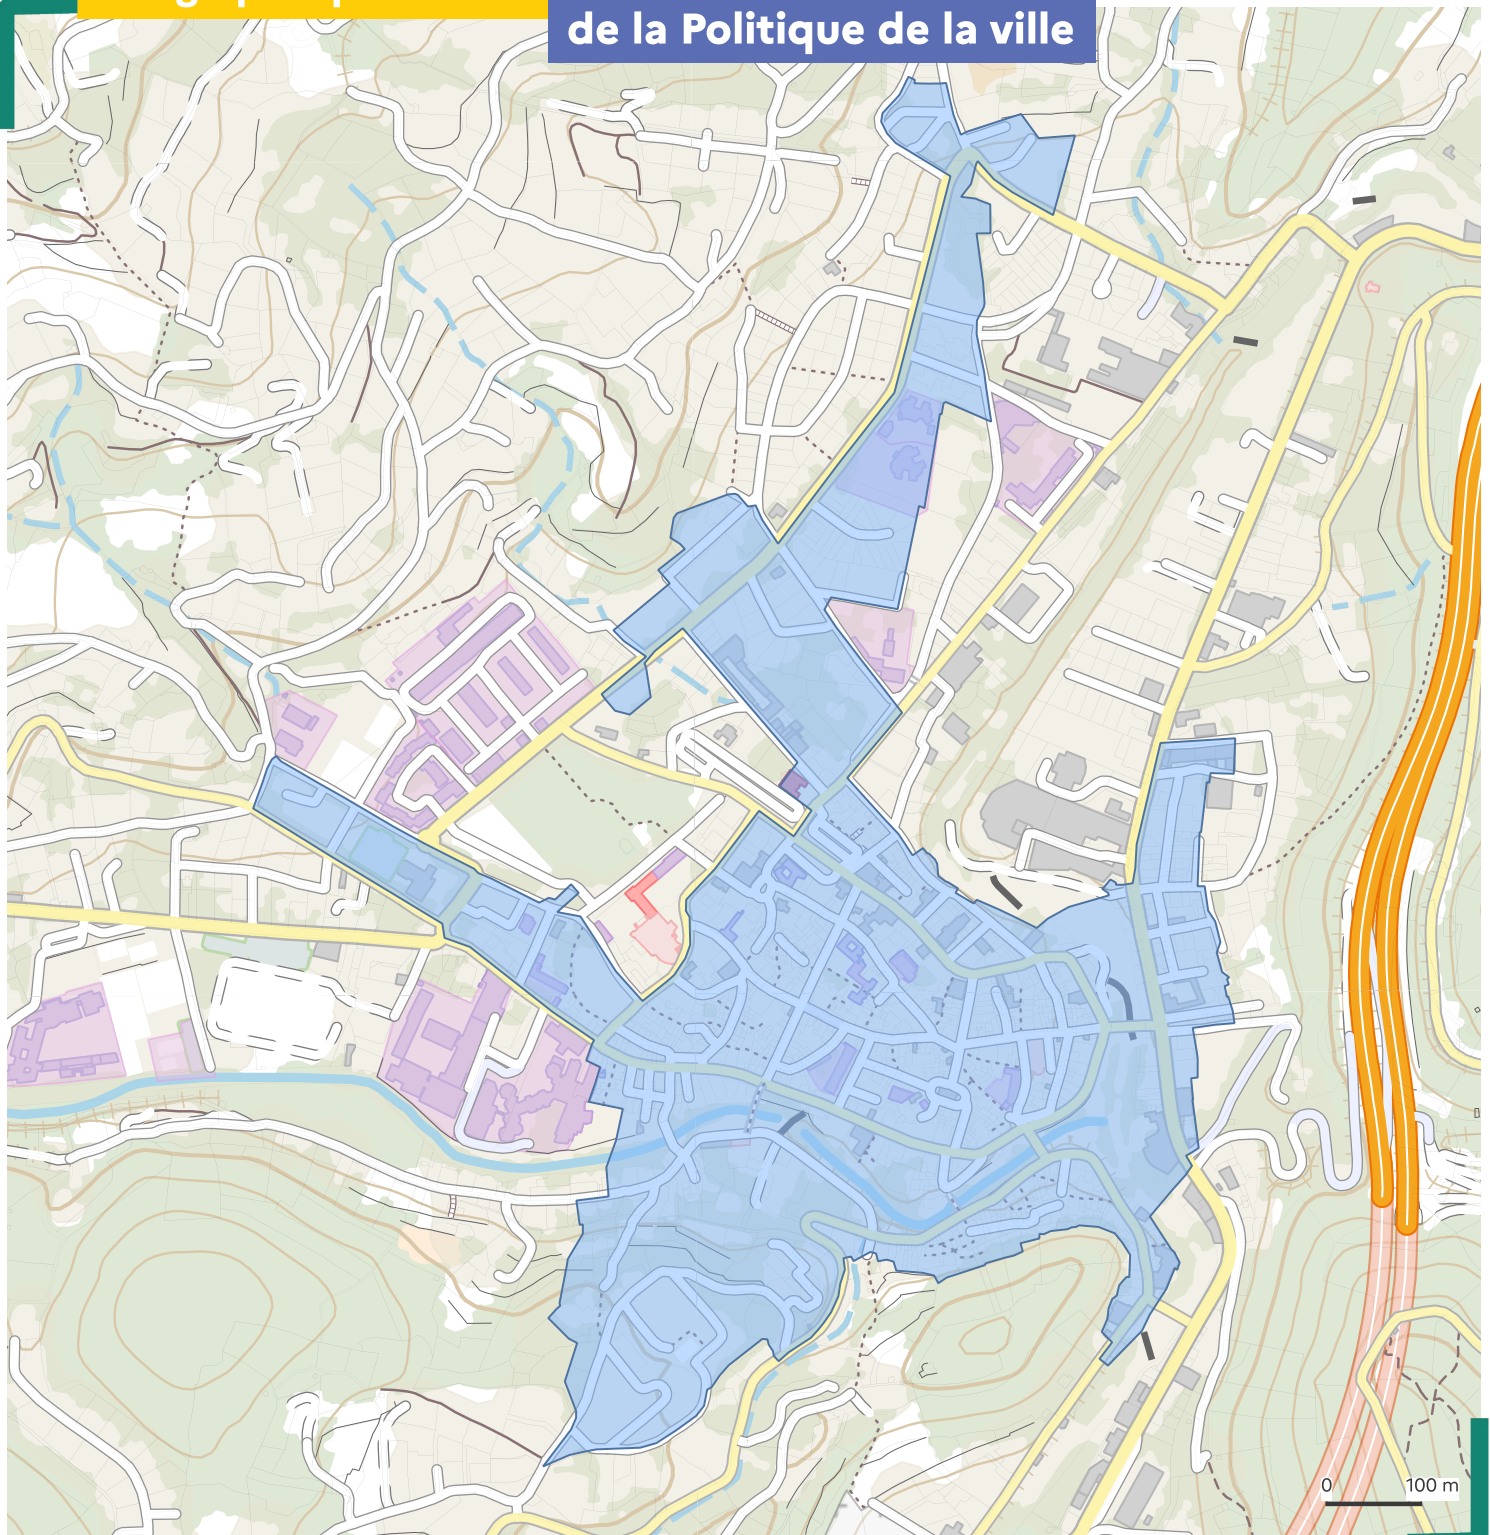

Département : Hérault

Commune(s) : Lodève

Quartier : Centre Ville

Quartier prioritaire de la politique de la ville  
Lorsque la limite du quartier est une voie publique, celle-ci est réputée en milieu de voie.  
Les périmètres des quartiers sont visés à l'article du décret n° 2023-1314 en date du 28 décembre 2023.

## Géographie prioritaire

## de la Politique de la ville

■ quartier prioritaire — limite communale — parcelle

Pour télécharger la carte : <https://sig.ville.gouv.fr>

Sources : ANCT, 2023 ; IGN, 2023 •  
Réalisation : Cartographie PADT ANCT 12/2023